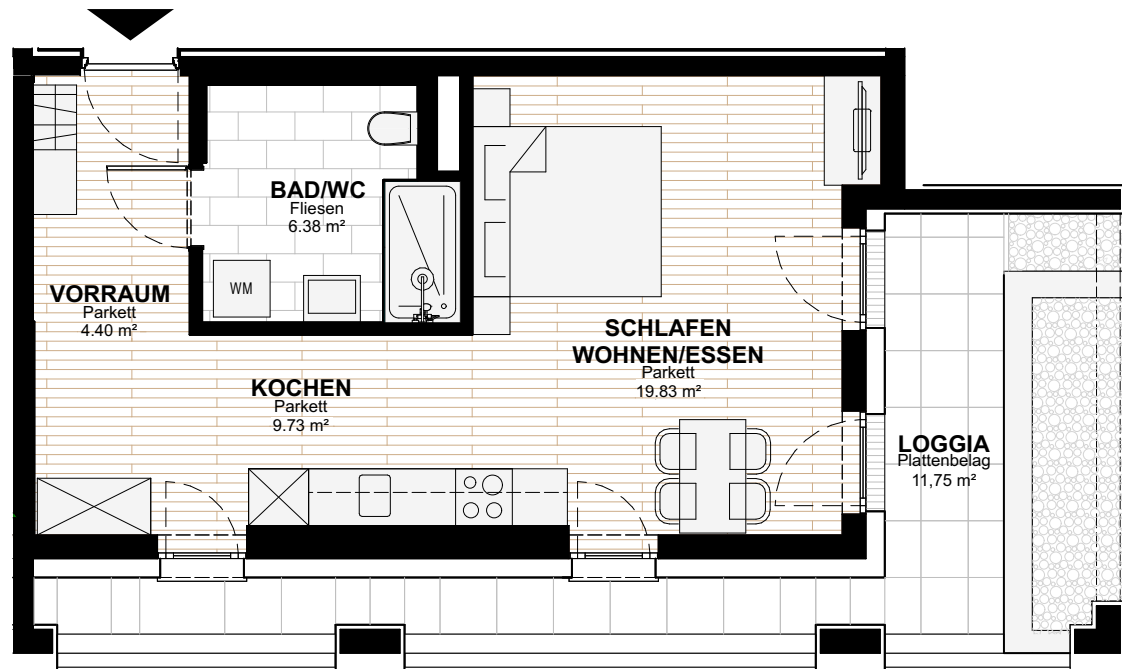

TOP 01

FLÄCHENAUFSTELLUNG:

WOHNUNG	Top 01/EG
ZIMMER	1
WOHNFLÄCHE	40.34m ²
LOGGIA	11.75m ²
* GESAMT	46.22m ²

ERDGESCHOSS: