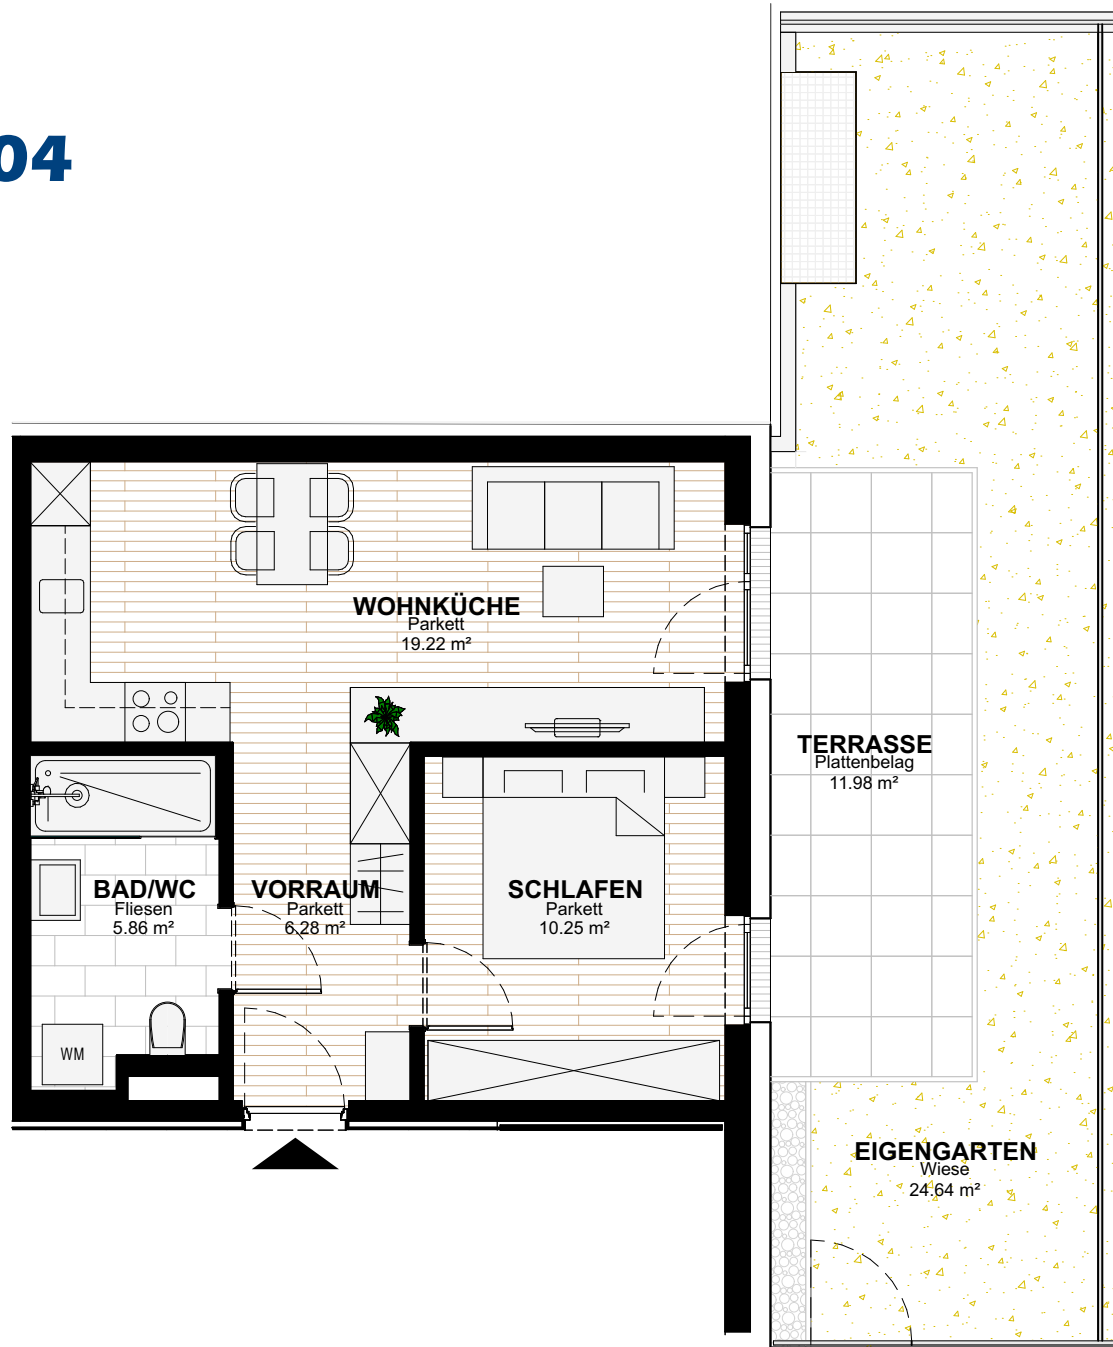

TOP 04

FLÄCHENAUFSTELLUNG:

WOHNUNG	Top 04/EG
ZIMMER	2
WOHNFLÄCHE	41.61m ²
TERRASSE	11.98m ²
EIGENGARTEN	24.64m ²
* GESAMT	47.60m ²

ERDGESCHOSS: