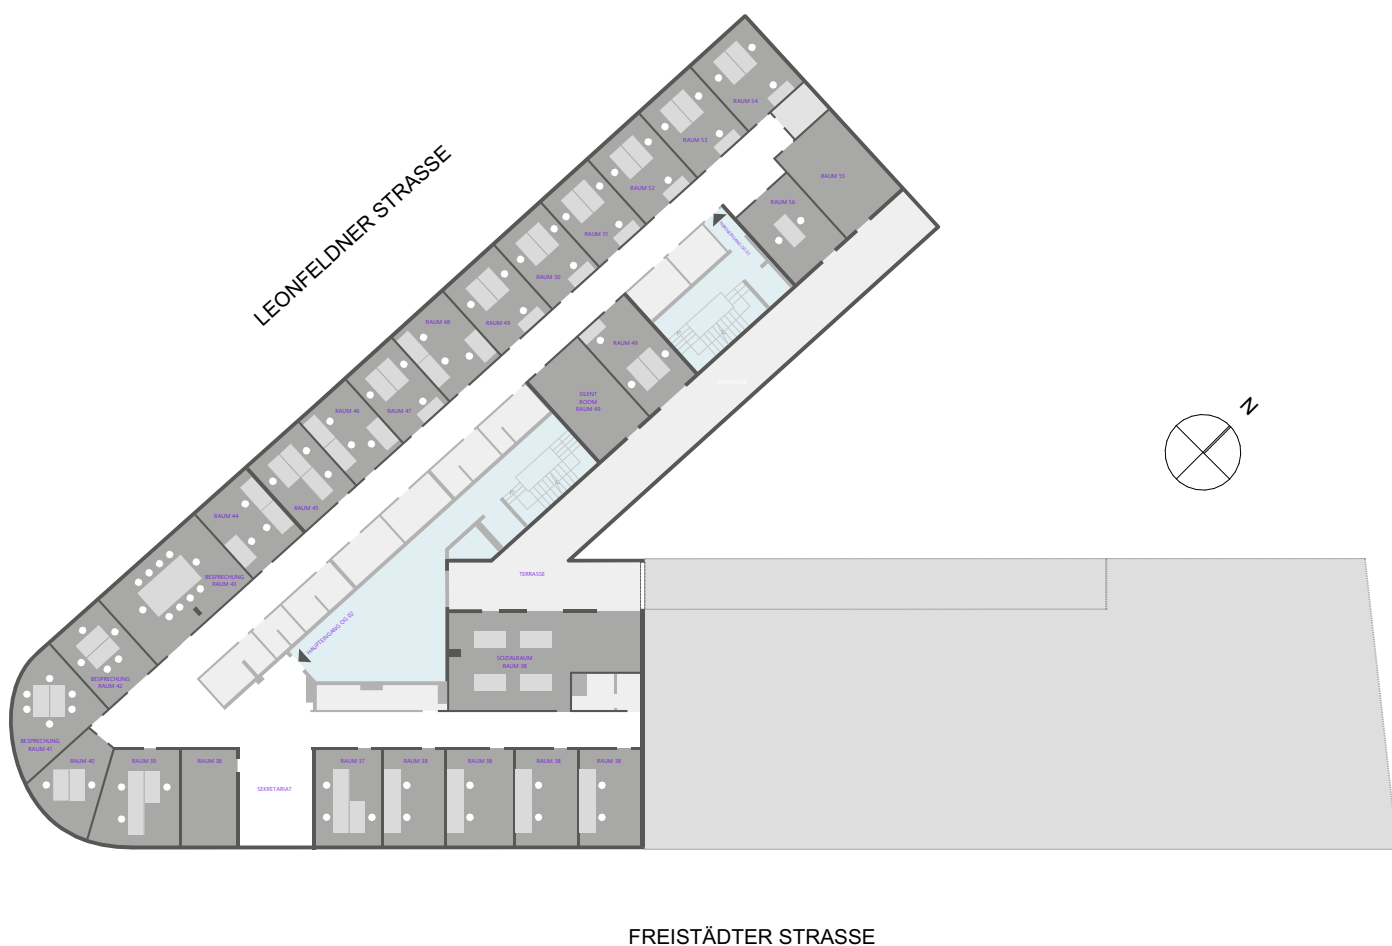

Mietfläche BCU
Planskizze = Grafik ohne Maßstab
Möblierung nur symbolisch

Mietfläche OG02 TOP1:

Nutzfläche 822,73 m² *
zzgl. Terrasse (ca. 100 m²)

* ... Flächenangaben lt. Mietvertrag